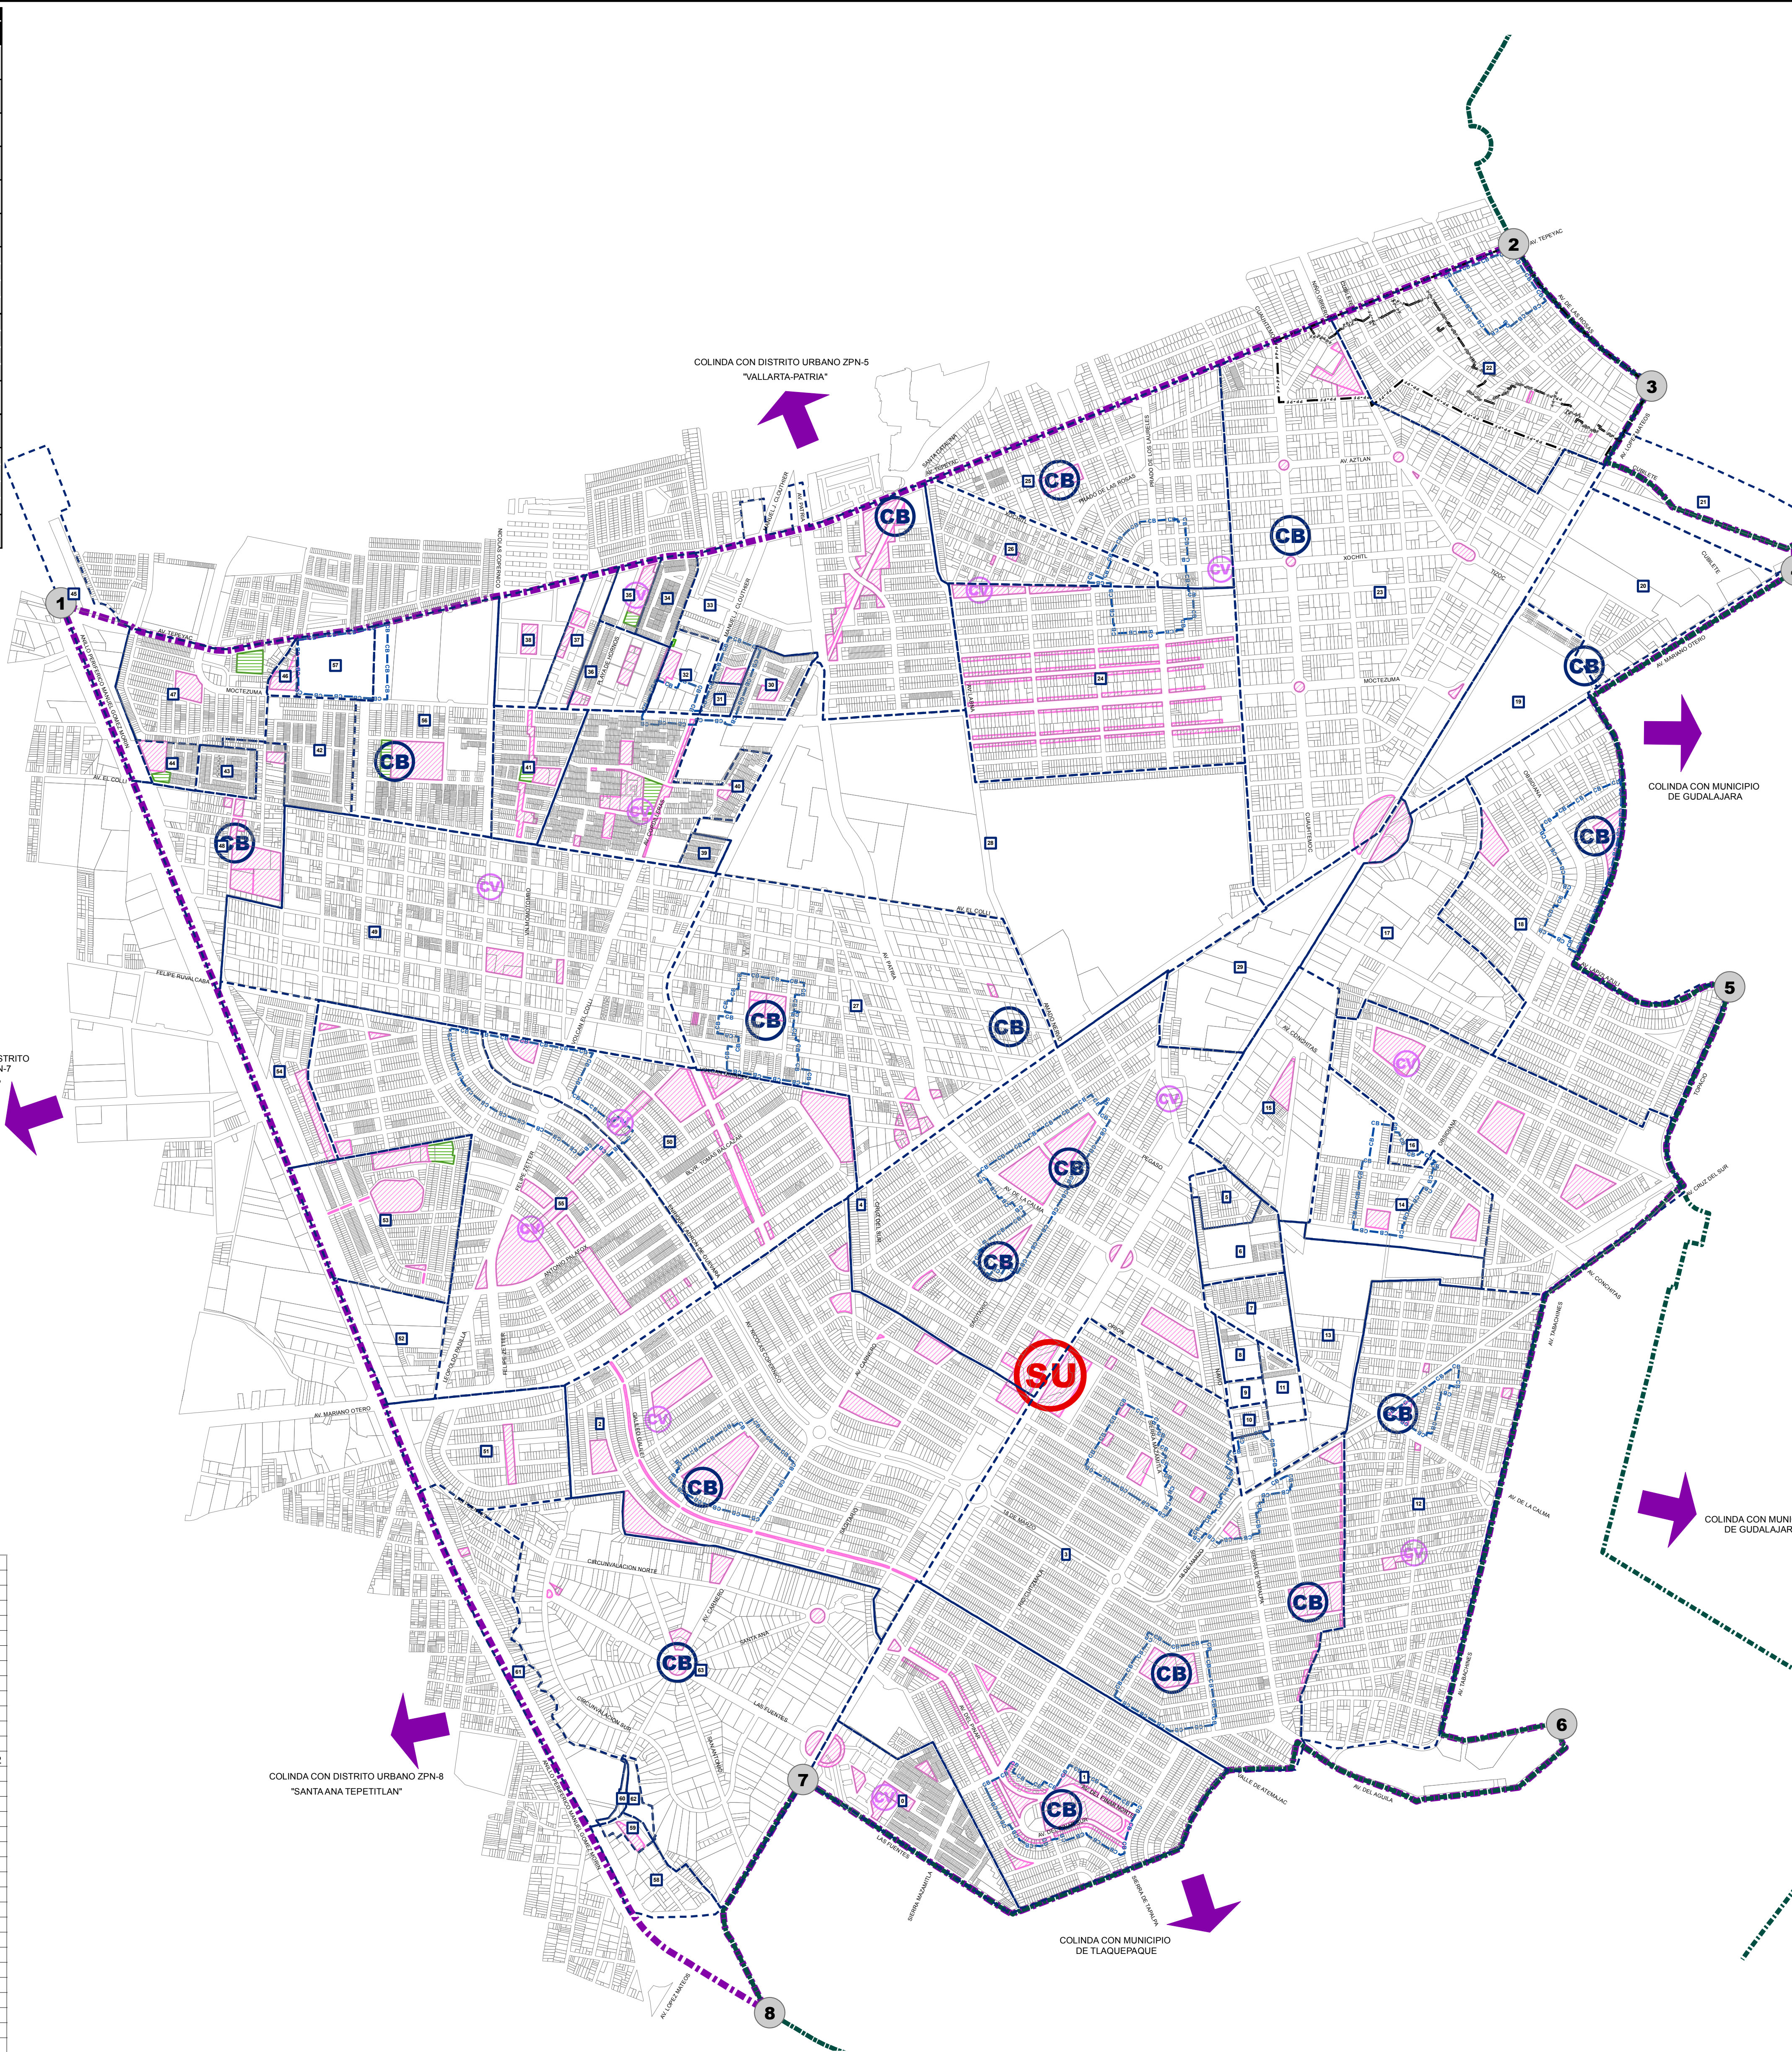

LISTADO DE COLONIAS		
ID	COLONIA	COLONIA
0	Díaz Ordaz, Gustavo	Villa Puerta del Sol
1	Pinar de la Calma	Mirador del Sol
2	Arboledas	Tepeyac, Del
3	Águilas, Las	Primavera Nte
4	Calma, La	Colli Nueva Primavera
5	Jolla, La Rinconada	Infonavit Tepeyac
6	Navio, Condominio	Moctezuma Res.
7	Hacienda de la Calma	Sta Catalina, Rinconada
8	Navio La Calma	Unid. Infonavit C.T.M.
9	Sierra Tapalpa, Condominio	Colli Primavera Infonavit
10	Rinconada La Calma	Hacienda del Tepeyac
11	Condominio La Calma	Parques Tepeyac Manzana 1
12	Loma Bonita Ejidal	Parques Tepeyac Manzana 2
13	Predio	Bodegas, Esatcionamineto
14	Loma Bonita Sur	Colli Poblado
15	Loma Bonita	Hacienda del Tepeyac
16	Loma Bonita Residencial	Colli Poblado
17	Granja, La	Colli Urbano 2da. Sección
18	Residencial Victoria	50 Paseos del Sol 1ra. Sección
19	Plaza del Sol	51 Paseos del Sol 3ra. Sección
20	Rinconada del Sol	52 Rinconada del Oro
21	Jardines Plaza del Sol	53 Alamedas, Las
22	Chapalita Sur	54 Paseos del Sol 2da. Sección
23	Ciudad del Sol	55 Paseos del Sol 2da. Sección
24	Jardines del Sol	56 Moctezuma Pte. Res
25	Prados Tepeyac	57 Moctezuma Pte. Res
26	Zapote	58 Periodistas
27	Colli Urbano 1ra. Sección	59 Periodistas
28	Zona Industrial	60 Piramides
29	Empresas de Venta de autos	61 Piramides
30	Santa Catalina	62 Fuentes, Las
31	Plaza Cordillera	63 Fuentes, Las

PLAN PARCIAL DE DESARROLLO URBANO

DISTRITO URBANO ZPN-6 "LAS ÁGUILAS"

ESTRUCTURA URBANA

D-3

SIMBOLOGIA

- LIMITE MUNICIPAL
- LIMITE DE DISTRITO SUPERFICIE DISTRITO 1.760.56-10.60 Hbs.
- VERTICES

CUADRO DE CONSTRUCCION

VERTICE	X	Y
1	661933.6986	2284593.4726
2	666517.7723	2285726.5249
3	666952.9244	2285277.2892
4	667408.8376	2284695.7600
5	667199.0059	2283381.4071
6	666669.2247	2281055.7118
7	664275.3609	2280880.6257
8	664170.3501	2280144.5235

ESTRUCTURA URBANA

- CENTRO VECINAL
- CENTRO BARRIAL
- SUBCENTRO URBANO

- LIMITE DE COLONIA
- CENTRO URBANO
- CENTRO BARRIAL
- CENTRO VECINAL

- PP-PC (PROTECCION AL PATRIMONIO CULTURAL)
- PP-PF1 (PROTECCION A LA FISONOMIA 1)
- PP-PF2 (PROTECCION A LA FISONOMIA 2)
- PP-PH (PROTECCION AL PATRIMONIO HISTORICO)

TENENCIA DEL SUELO

- PROPIEDAD MUNICIPAL
- PROPIEDAD ESTATAL

TIPO DE PROPIEDAD	SUPERFICIE Hbs.	% EN DISTRITO
PROPIEDAD ESTATAL	2.44	0.14
PROPIEDAD MUNICIPAL	83.34	4.73

FECHA: MAYO DEL 2012

ESCALA: 1:10,000

ESCALA GRAFICA

MUNICIPIO DE ZAPOPAN

DISTRITO URBANO ZPN-6 "LAS ÁGUILAS"

H. AYUNTAMIENTO DE ZAPOPAN
2010-2012

DIRECCION DE PLANEACION Y ORDENAMIENTO TERRITORIAL

ZAPOPAN UNIDO